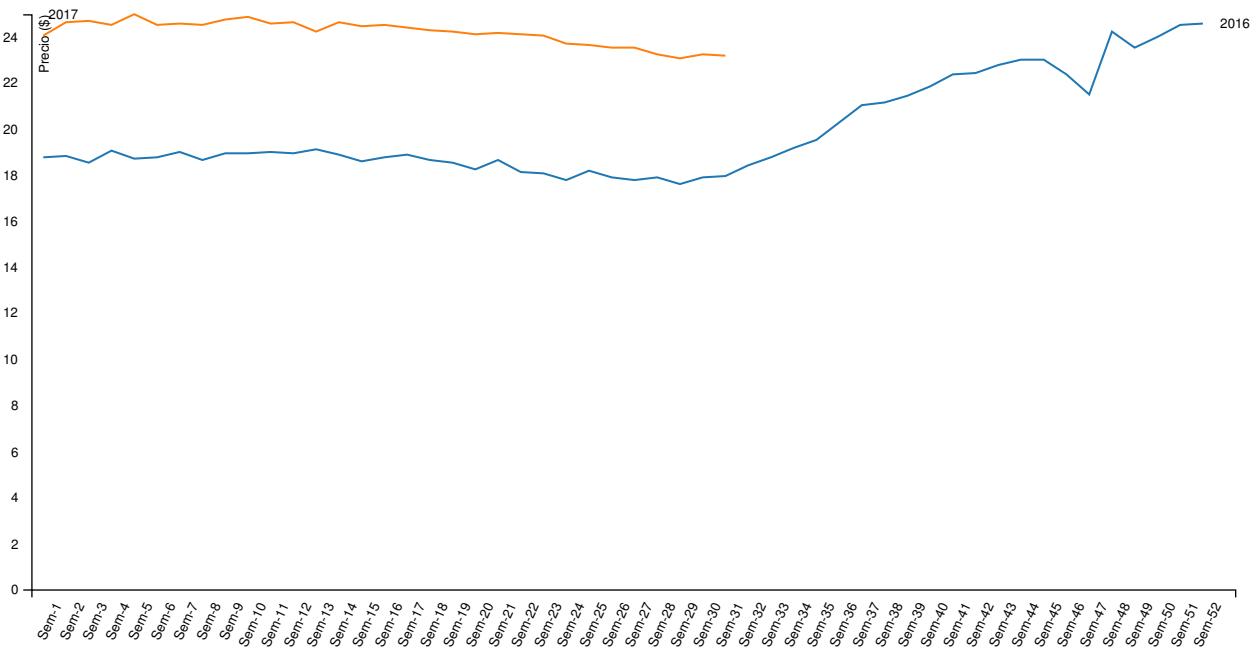

Evolución semanal de las cabezas evaluadas para la categoría "Capón general"

SISTEMA INFORMATIVO DE PRECIOS PORCINOS

Publicación semanal

Semana 31/2017

Evolución semanal de precios máximos para la categoría "Capón general"